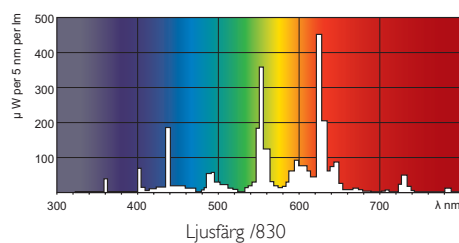

MASTER TL5 HE

MASTER TL5 HE 28W/830 1SL

Denna TL5-lampa (rördiameter 16 mm) har ett högt ljusutbyte, vilket ger en låg energiförbrukning. Den högeffektiva TL5-lampan ger utmärkt bibehållet ljusflöde och bra färgåtergivning.

Användningsområdena är kontor, industri, offentliga byggnader och myndighetsbyggnader, skolor, sjukhus och sportbelysning inomhus.

Produktdata

• Allmänna data

Systembeskrivning	Hög effektivitet
Lampsockel	G5
Sockelinformation	Grön ände
Lampkolv	T5 [16 mm]
10% bortfall HF varmastart	19000 hr
50% bortfall varmastart	24000 hr
LSF HF varm 2000tim Spec, [3t]	99 %
LSF HF varm 4000tim Spec, [3t]	99 %
LSF HF varm 6000tim Spec[3t]	99 %
LSF HF varm 8000tim Spec[3t]	99 %
LSF HF varm 12000tim Spec[3t]	99 %
LSF HF varm 16000tim Spec[3t]	97 %
LSF HF varm 20000tim Spec[3t]	84 %

Effektivitet spec. HF 35°C	104 Lm/W
LLMF HF 2000 tim specificerat	96 %
LLMF HF 4000 tim specificerat	95 %
LLMF HF 6000 tim specificerat	94 %
LLMF EM 8000 h specificerat	93 %
LLMF HF 12000 tim spec.	92 %
LLMF HF 16000 tim spec.	91 %
LLMF HF 20000 tim spec.	90 %
Design Temperature	35 C
Färgkoordinat X	440 -
Färgkoordinat Y	403 -

Måttskiss

MASTER TL5 HE 28W/830 1SL

Product	A (Max)	B (Min)	B (Max)	C (Max)	D (Max)
TL5 28W/830/GP HE	1149.0	1153.7	1156.1	1163.2	17

G5

Fotometriska data

© 2013 Koninklijke Philips N.V. (Royal Philips)
Med ensamrätt.