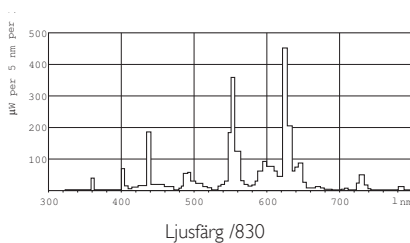

Måttuppgifter

Sockelände till sockelände A	1149.0 (max) mm
Instickslängd B	1153.7 (min), 1156.1 (max) mm
Totallängd C	1163.2 (max) mm

Lampkolvsdiameter D 17 (max) mm

Produktinformation

Beställningsnummer	639462 55
E nummer	8343026
Produktnamn	MASTER TL5 HE 28W/830 1SL
Beställ produktnamn	MASTER TL5 HE 28W/830 1SL/40
Antal per förpackning	1
Förpackningsenhet	40
Förpackningar per Box	40
Streckkod på produkt	8711500639462
Streckkod på box	8711500867582
Tillverkningskod(er) - 12NC	927926583055
ILCOS kod	FDH-28/30/1B-L/P-G5-16/1150
Nettovikt per st.	104.500 gr

Måttskiss

MASTER TL5 HE 28W/830 1SL

Product	A (Max)	B (Min)	B (Max)	C (Max)	D (Max)
TL5 28W/830/GP HE	1149.0	1153.7	1156.1	1163.2	17

G5

Fotometriska data

© 2013 Koninklijke Philips N.V. (Royal Philips)
Med ensamrätt.