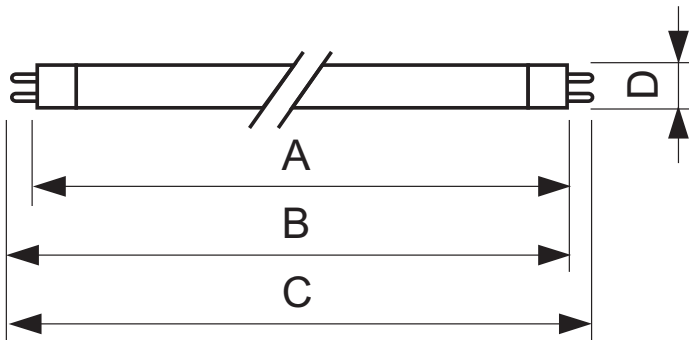

MASTER TL5 HE

Miljödata

Energieffektivitetsklass (EEL)	A+
Kviksilverinnehåll (Hg)	1.4 mg
Energy consumption kWh/1000h	31 kWh

Mätvillkor

Kalibrerings ström	0.170 A
HF Generator Rated Voltage	329 V
Resistor	950 ohm

Måttuppgifter

Sockelände till sockelände A	1149.0 (max) mm
Instickslängd B	1153.7 (min), 1156.1 (max) mm
Totallängd C	1163.2 (max) mm

Lampkolvsdiameter D 17 (max) mm

Produktinformation

Beställningsnummer	639462 55
E nummer	8343026
Produktnamn	MASTER TL5 HE 28W/830 1SL
Beställ produktnamn	MASTER TL5 HE 28W/830 1SL/40
Antal per förpackning	1
Förpackningsenhet	40
Förpackningar per Box	40
Streckkod på produkt	8711500639462
Streckkod på box	8711500867582
Tillverkningskod(er) - 12NC	927926583055
ILCOS kod	FDH-28/30/1B-L/P-G5-16/1150
Nettovikt per st.	104.500 gr

Måttskiss